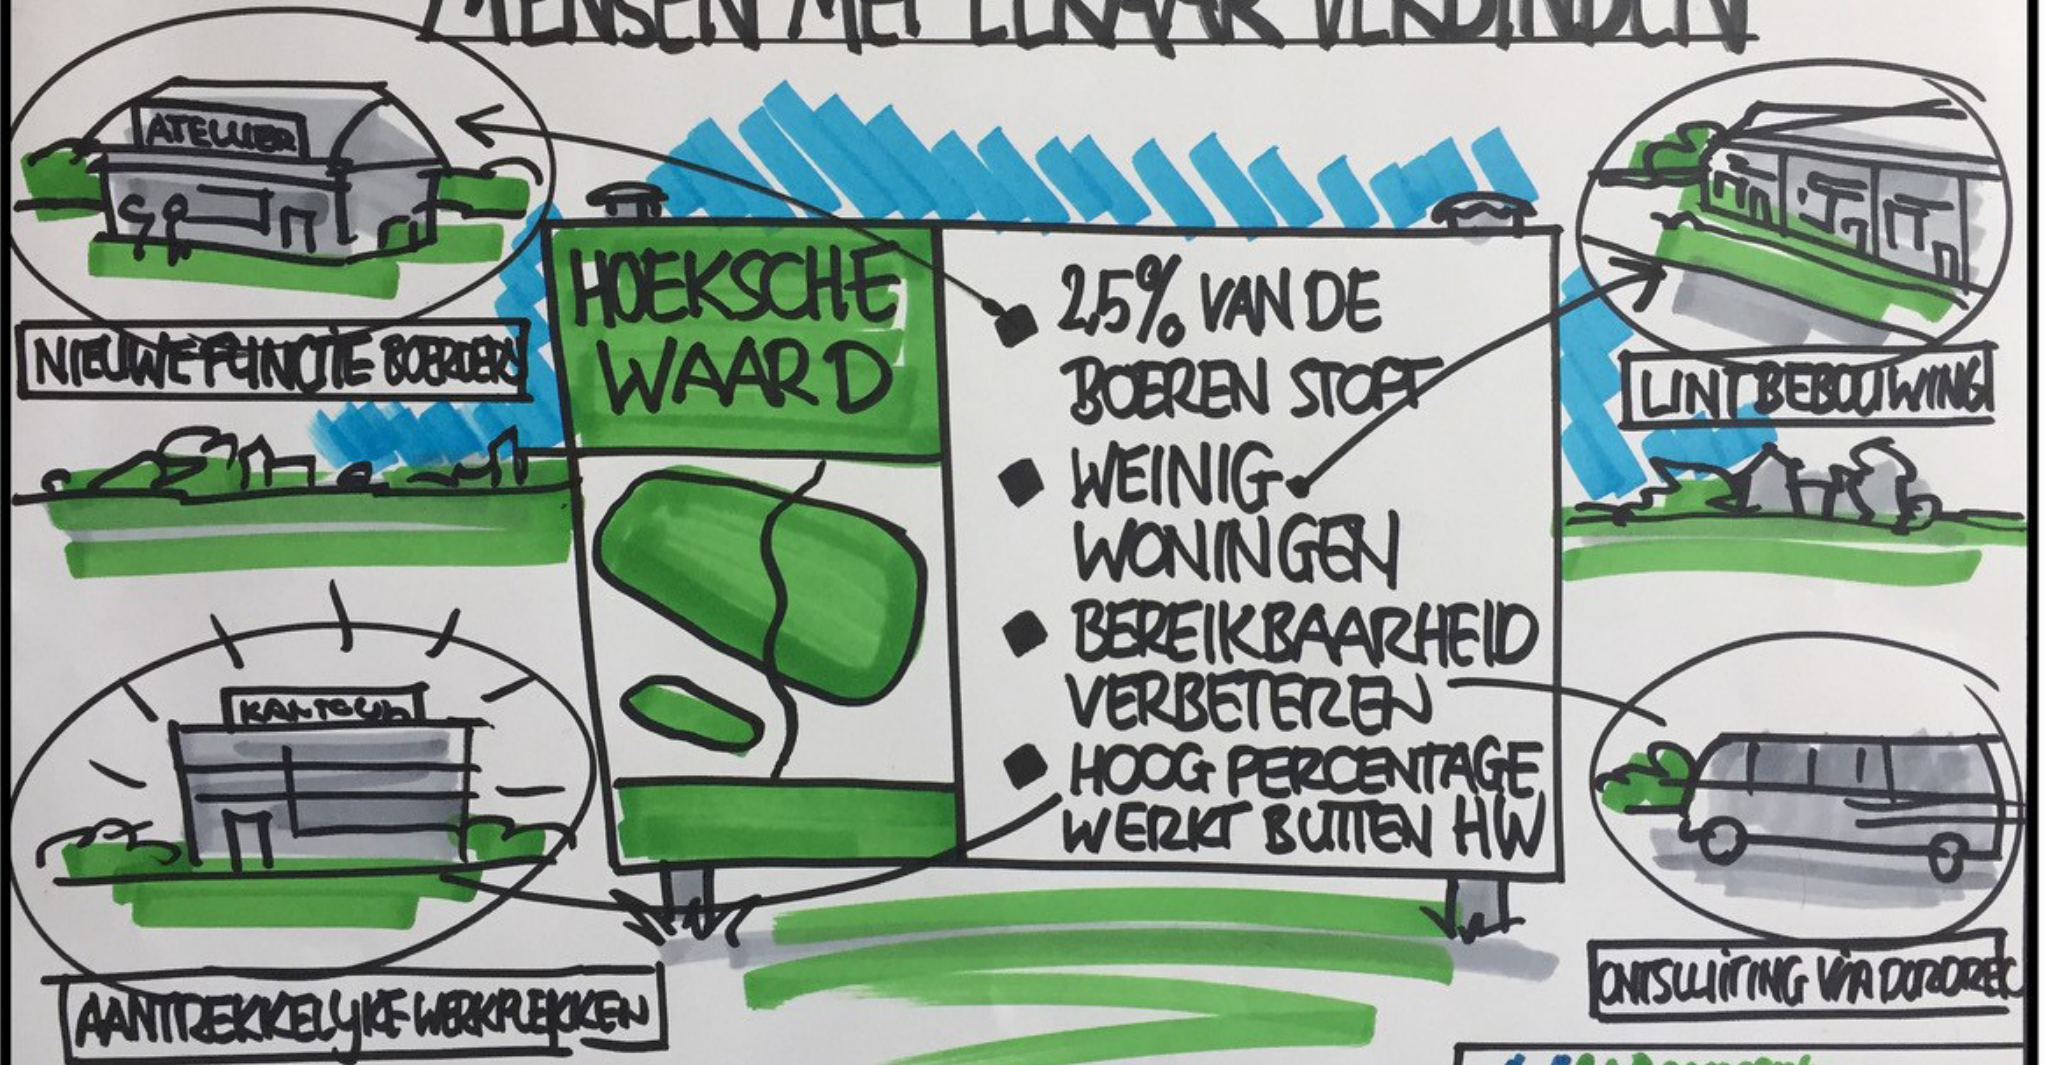

HOE BLIJVEN
WE
VINDINGSRUK?

HOE VERBETER JE
KWALITEIT VAN
LEVEN IN DORPEN?

MET BEHOUD VAN HET

UNIEKE KARAKTER

HOE BLIJVEN
WE OUDZAKEN
VERNIEUWEN?

MET ELKAAR!

HOE
GAAN WE
OM MET
ENERGIE?

VRUCHTBARE DECTA

ZEE

RIVIER

TEAM 8: ONDERLINGE SAMENHANG HOESCHEWAARD

BEHOUD, BEHOUDEND EN KLEINSCHALIG

TEAM 17

MENSEN MET ELKAAR VERBINDEN

- 25% VAN DE BOEREN STOPT
- WEINIG WONINGEN
- BEREIKBAARHEID VERBETEREN
- HOOG PERCENTAGE WERKT BUTTEN HW

TEAM TAFEL I

VITALE DORPEN IN EEN ACTIVEVE SAMENLEVING

TEAM TOEKOMSTMAKERS

VAN HOEKSCHEWAARDERS VOOR HOEKSCHEWAARDERS

VITALITEIT

- IEDER DORP BASISVOORZ.
- ZWEMONDERWIJS
- SOMMIGE DORPEN "HOTSPOTS"

WERKGELEGENHEID

- BANEN CREËREN
- VESTIGING STIMULEREN

DUURZAAMHEID

- DUURZAAMHEIDSLeningen
- SAMENWERKEN MET ENERGIECOÖP
- "PUTTERSHOEK SCHOON"

GOEDE
BEREIKBAARHEID

VITALITEIT

DUURZAAMHEID

HOEKSCHE WAARD

GEEN
MASSATOERISME