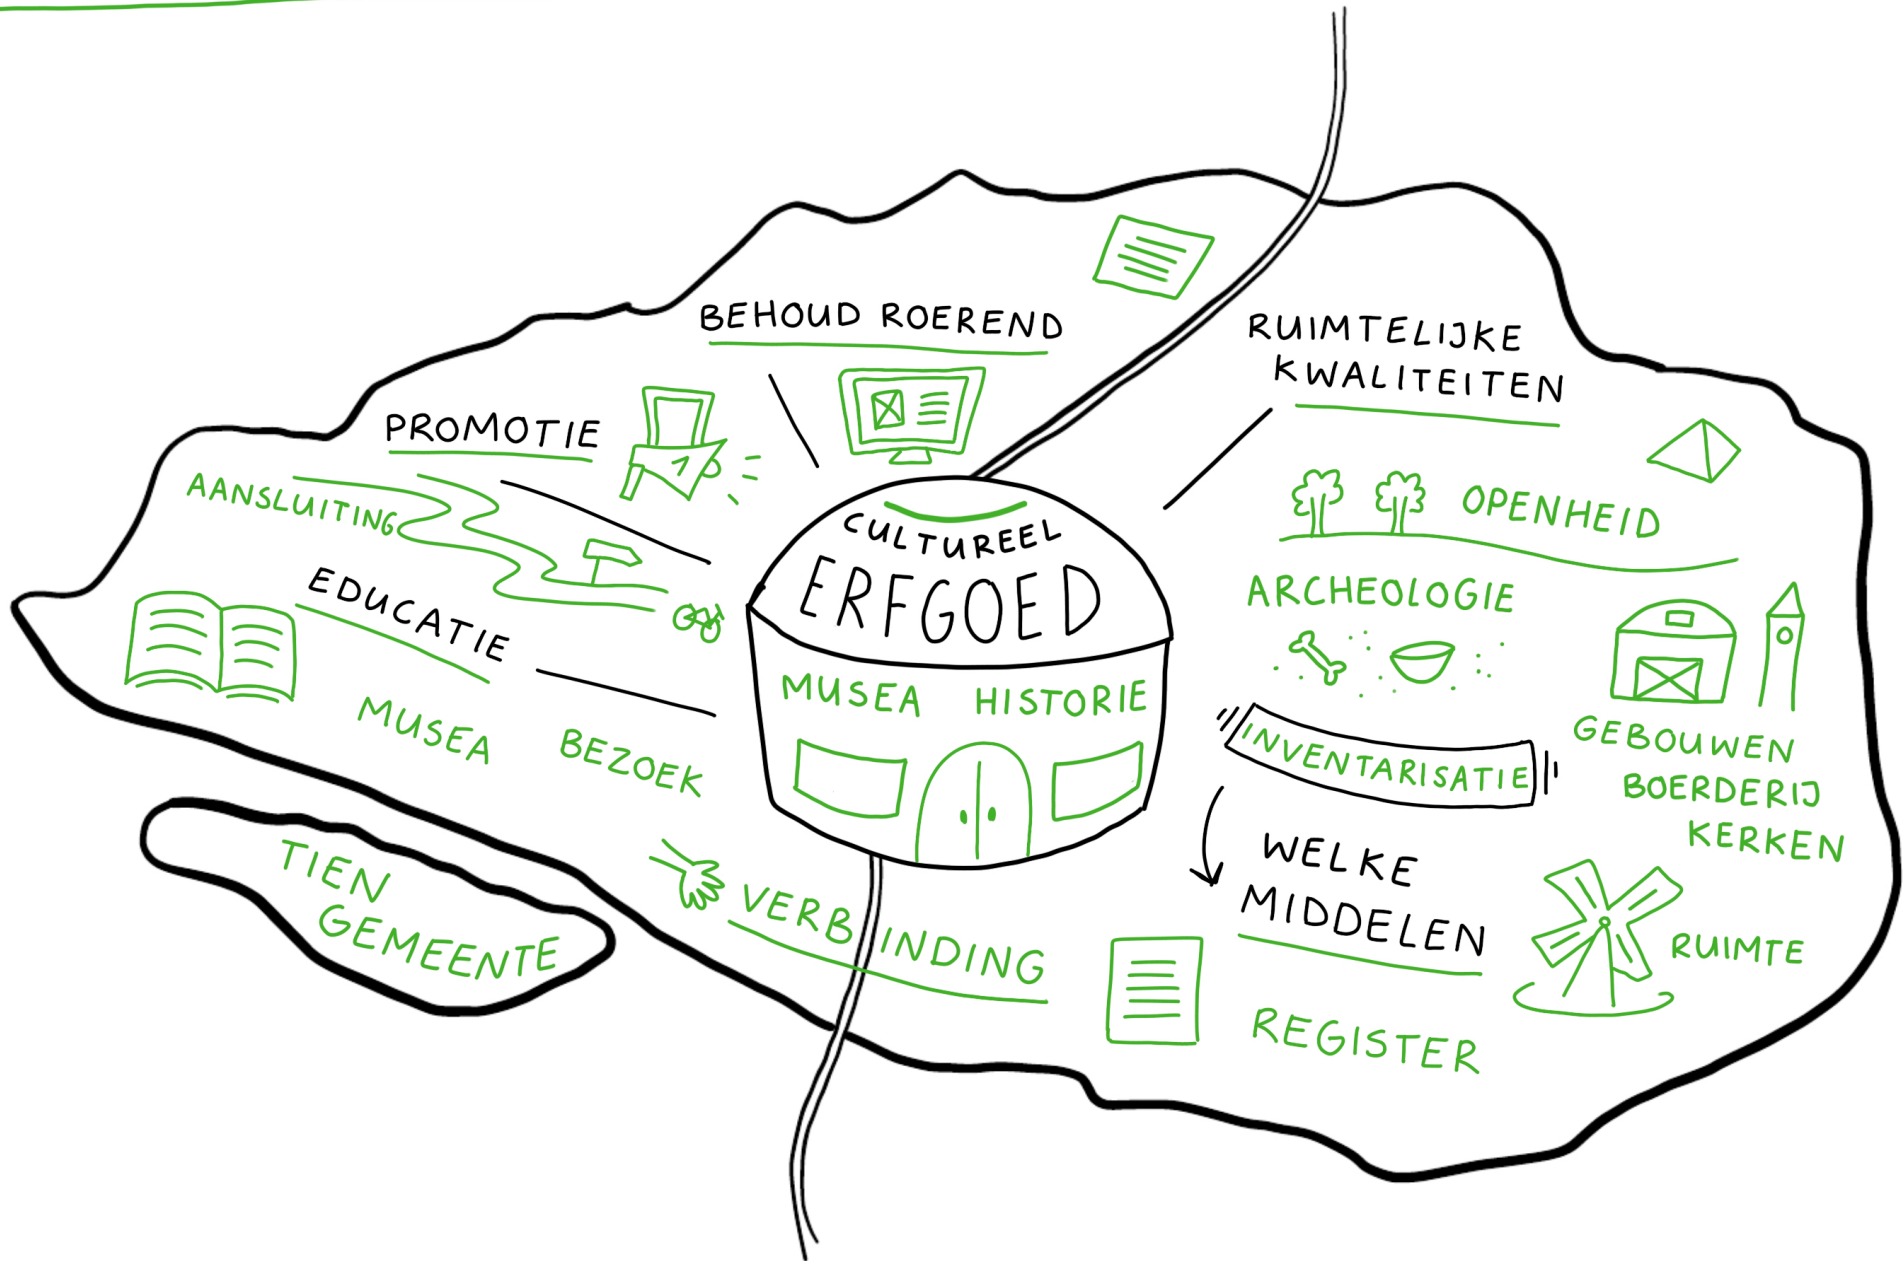

GROENE
LONGEN

behoud open
landschap!

GTP.NL

Getting the picture.

LE CLUB - TEAM ERFGOED

Getting
the
picture.

Getting the picture.

AMBTENAREN TOEKOMSTVISIE **HW** gemeente Hoeksche Waard