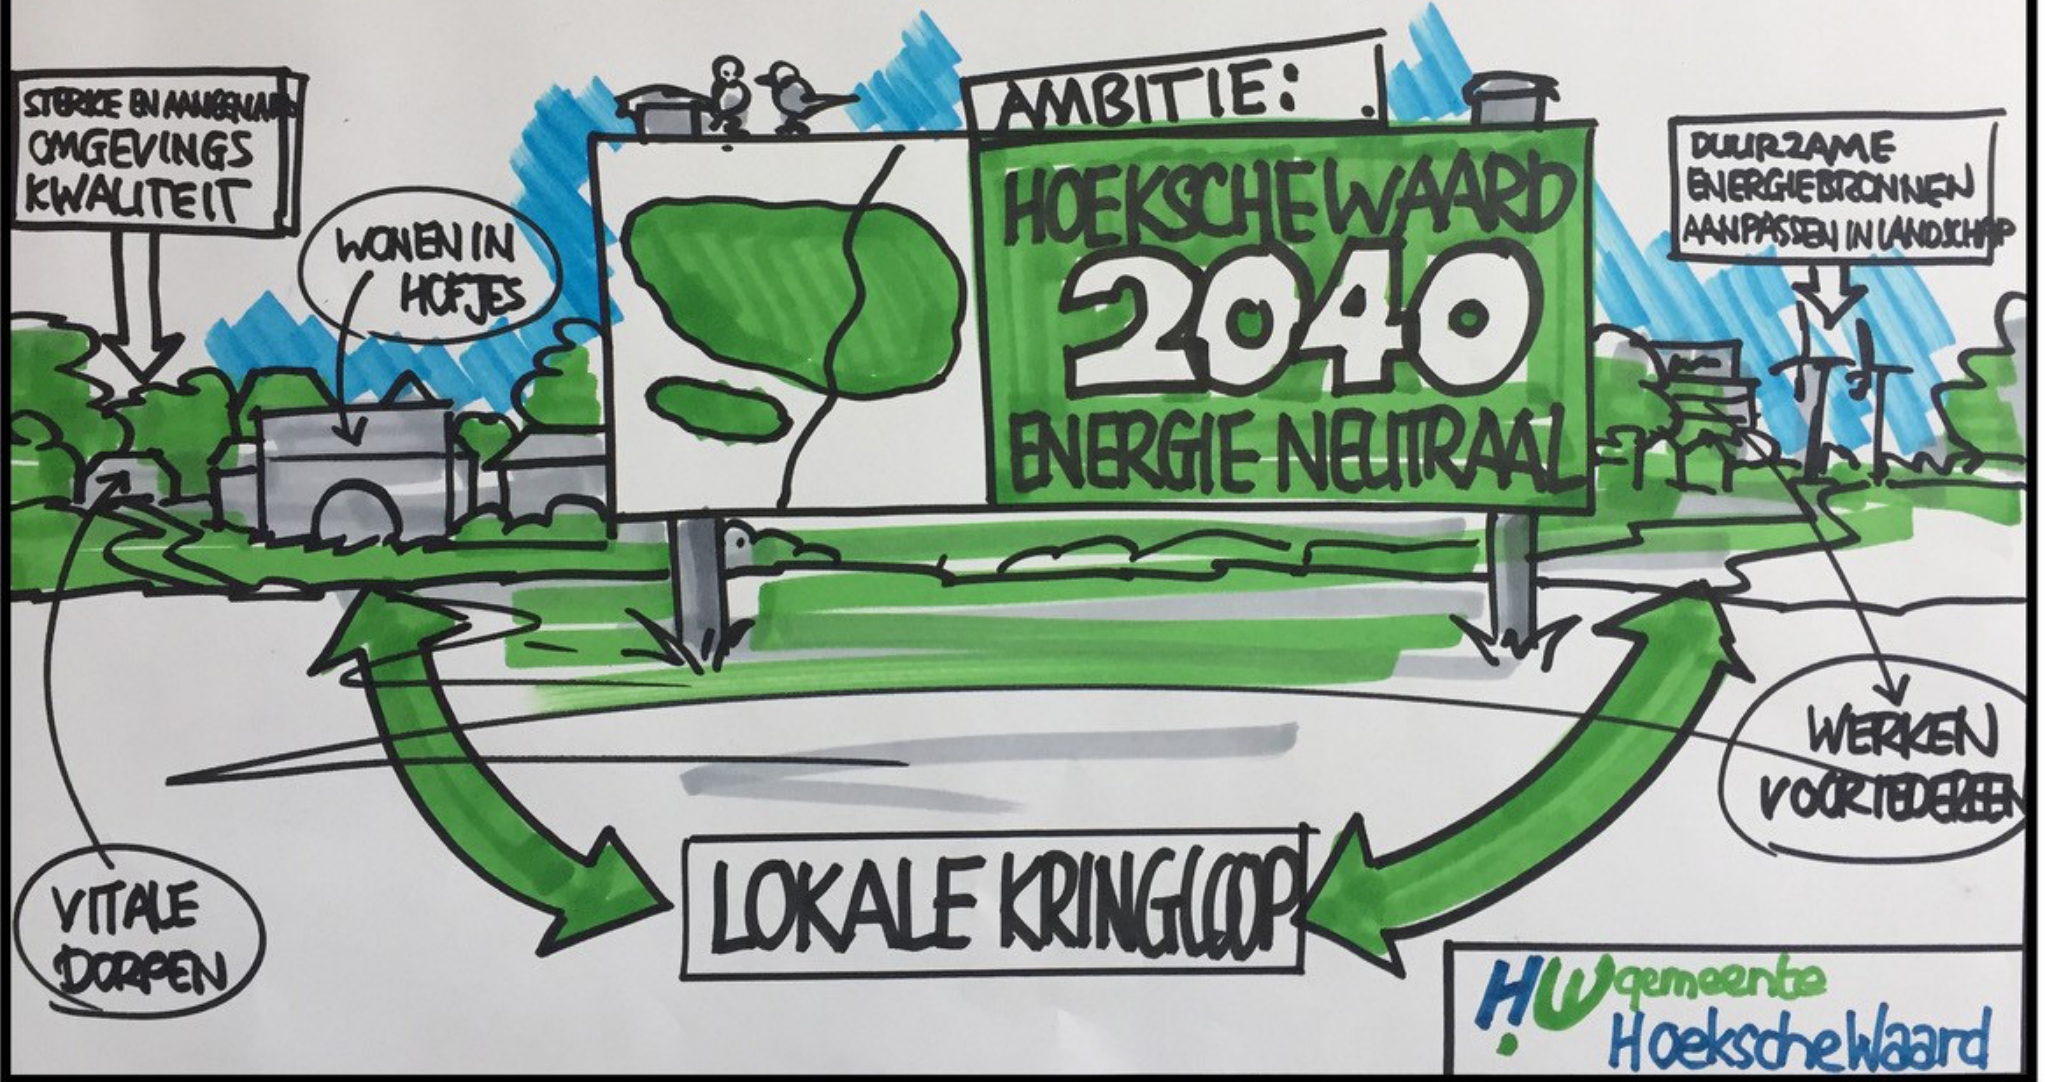

HOE BLIJVEN
WE
VINDINGSRUK?

HOE VERBETER JE
KWALITEIT VAN
LEVEN IN DORPEN?

MET BEHOUD VAN HET

UNIEKE KARAKTER

HOE BLIJVEN
WE OUDZAKEN
VERNIEUWEN?

MET ELKAAR!

HOE
GAAN WE
OM MET
ENERGIE?

VRUCHTBARE DECTA

ZEE

RIVIER

TEAM 8: ONDERLINGE SAMENHANG HOESCHEWAARD

BEHOUD, BEHOUDEND EN KLEINSCHALIG

TEAM 17

MENSEN MET ELKAAR VERBINDEN

- 25% VAN DE BOEREN STOPT
- WEINIG WONINGEN
- BEREIKBAARHEID VERBETEREN
- HOOG PERCENTAGE WERKT BUTTEN HW

TEAM TAFEL I

VITALE DORPEN IN EEN ACTIVEVE SAMENLEVING

TEAM TOEKOMSTMAKERS

VAN HOEKSCHEWAARDERS VOOR HOEKSCHEWAARDERS

VITALITEIT

- IEDER DORP BASISVOORZ.
- ZWEMONDERWIJS
- SOMMIGE DORPEN "HOTSPOTS"

WERKGELEGENHEID

- BANEN CREËREN
- VESTIGING STIMULEREN

DUURZAAMHEID

- DUURZAAMHEIDSLeningen
- SAMENWERKEN MET ENERGIECOÖP
- "PUTTERSHOEK SCHOON"

GOEDE
BEREIKBAARHEID

VITALITEIT

DUURZAAMHEID

HOEKSCHE WAARD

GEEN
MASSATOERISME